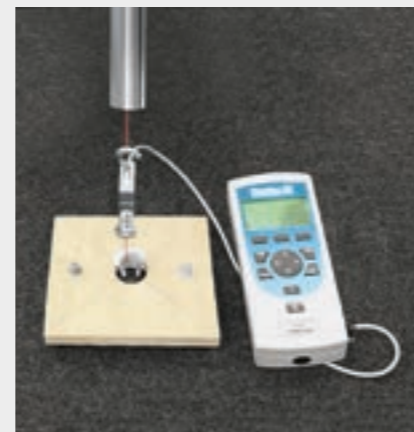

Testování pevnosti fixačních elementů