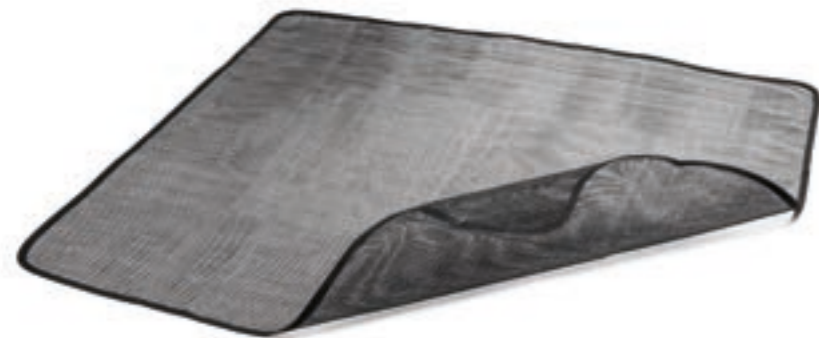

Protiskluzová síť do plastové vany
ŠKODA Originální příslušenství
(3TO 061 210)