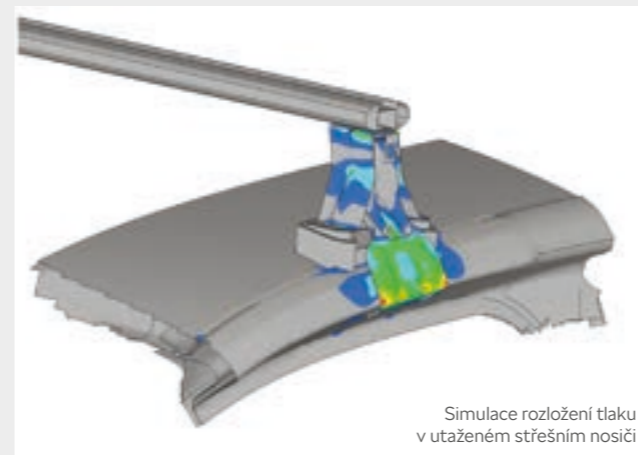

Simulace rozložení tlaku v utaženém střešním nosiči

Nosiče procházejí mnoha náročnými testy. V různých podmínkách se ověřuje například jejich vodotěsnost, odolnost vůči korozi, nosnost, pevnost nebo životnost. Během tzv. City Crash testu musí nosič zatížený vahou 90 kg zůstat na karoserii i při přetížení cca 12 G trvajícím 50 milisekund (simulace nárazu).