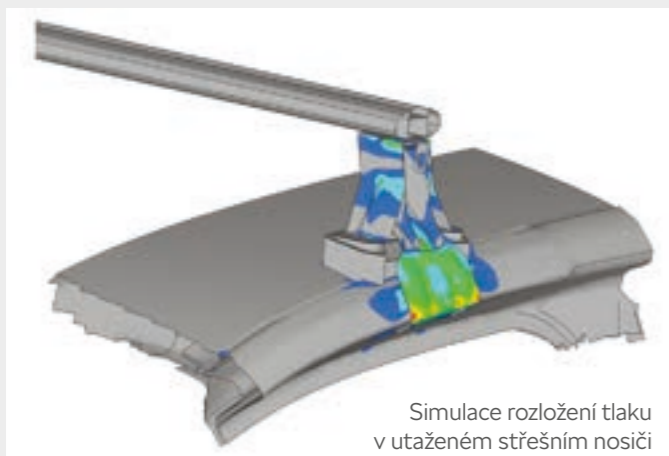

#### Adaptér

(z 13pólové zásuvky na 7pólovou)

ŠKODA Originální příslušenství

(EAZ 000 001A)

Simulace rozložení tlaku  
v utaženém střešním nosiči

Nosiče procházejí mnoha náročnými testy. V různých podmínkách se ověřuje například jejich odolnost vůči korozi, nosnost, pevnost nebo životnost; zkouší se také následná vodotěsnost vozu po instalaci nosiče. Během tzv. City Crash testu musí nosič zatížený vahou 90 kg zůstat na karoserii i při přetížení cca 12 G trvajícím 50 milisekund (simulace nárazu).