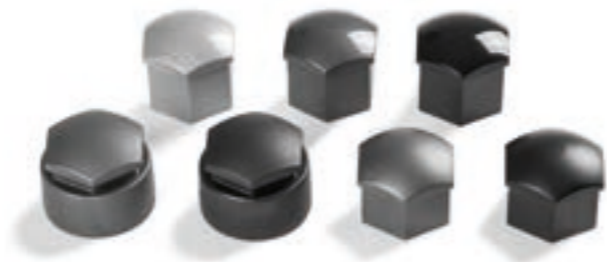

Kryty šroubů
ŠKODA Originální příslušenství
Černá mat (1ZO 071 215 01C);
stříbrná metal (1ZO 071 215 7ZS);
černá lesk (1ZO 071 215 9B9);
šedá lesk (1ZO 071 215 UZ7);
šedá mat (1ZO 071 215 Z37)

Pro kola s bezpečnostními šrouby:
černá mat (1ZO 071 215A 01C);
šedá mat (1ZO 071 215A Z37)