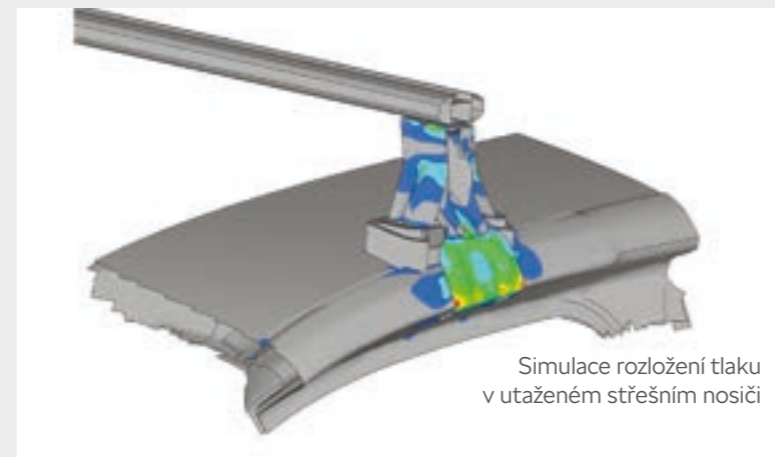

**Adaptér**  
(z 13pólové zásuvky na 7pólovou)  
ŠKODA Originální příslušenství  
(EAZ 000 001A)

**Nosič jízdních kol na tažné zařízení**  
ŠKODA Originální příslušenství  
(000 071 105F)

Simulace rozložení tlaku  
v utaženém střešním nosiči