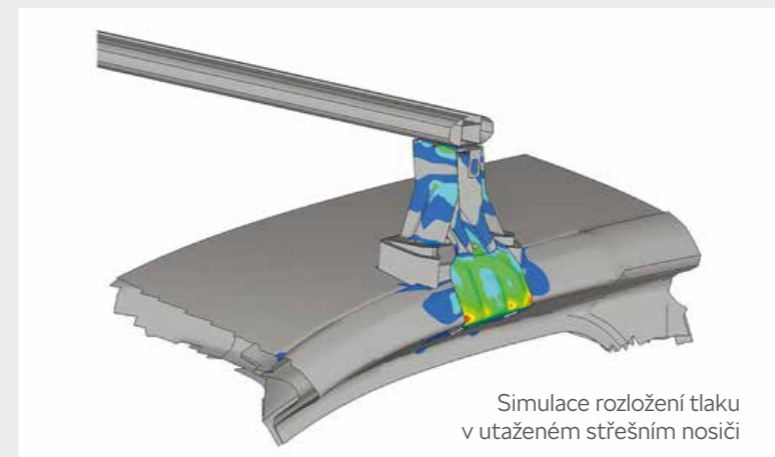

Simulace rozložení tlaku v utaženém střešním nosiči

Nosiče procházejí mnoha náročnými testy. V různých podmínkách se ověřuje například jejich odolnost vůči korozi, nosnost, pevnost nebo životnost. Zkouší se také následná vodotěsnost vozu po instalaci nosiče. Během tzv. City Crash testu musí nosič zatížený hmotností 90 kg zůstat na karoserii i při přetížení cca 12 G trvajícím 50 milisekund (simulace nárazu).