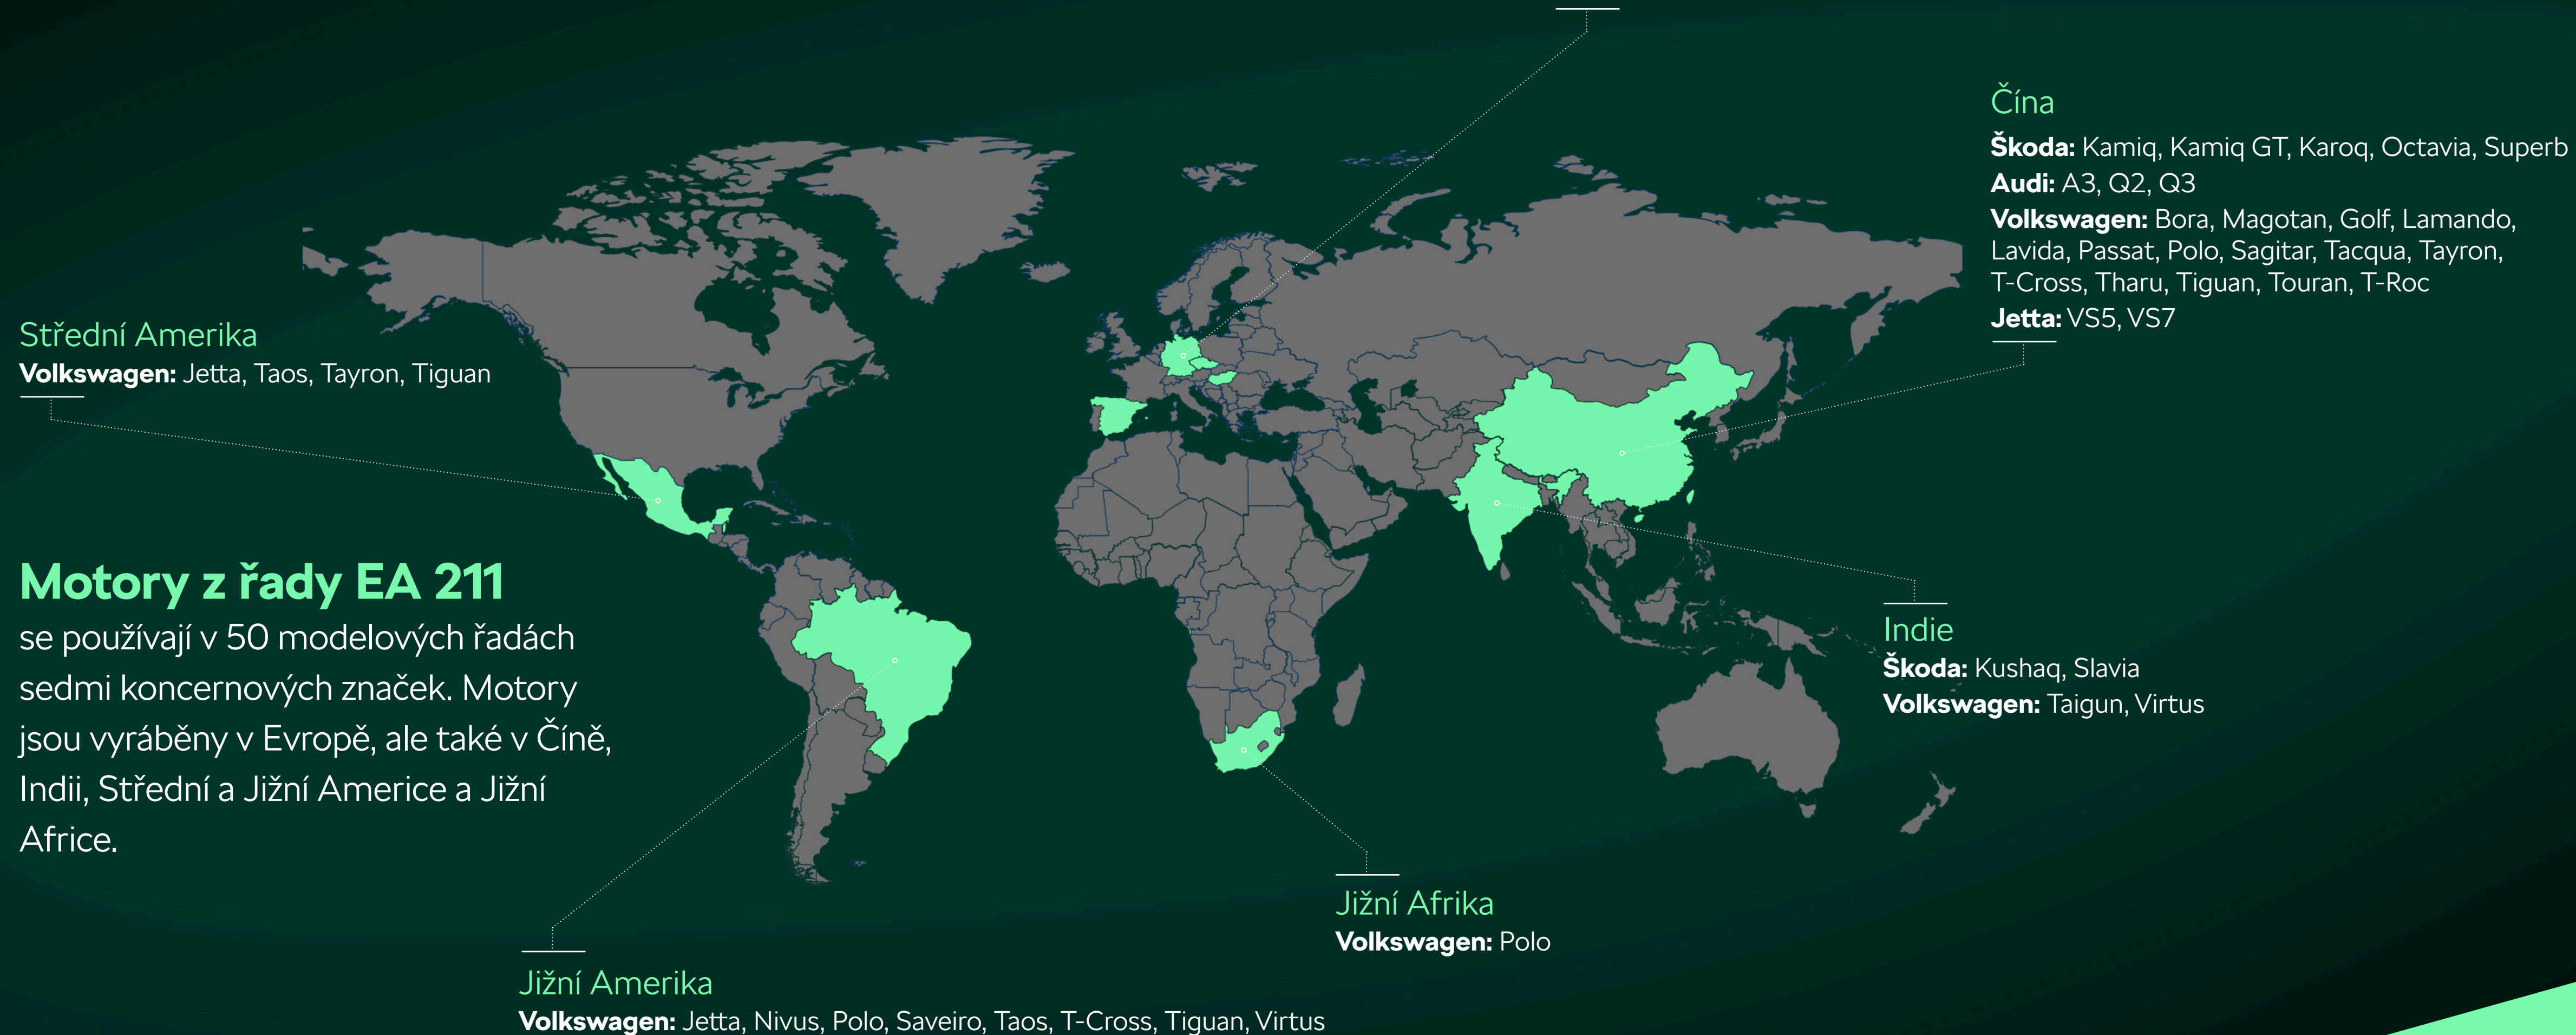

Motorová řada EA 211

Výrobní místa motorů EA 211 ve světě

Motory z řady EA 211

se používají v 50 modelových řadách sedmi koncernových značek. Motory jsou vyráběny v Evropě, ale také v Číně, Indii, Střední a Jižní Americe a Jižní Africe.