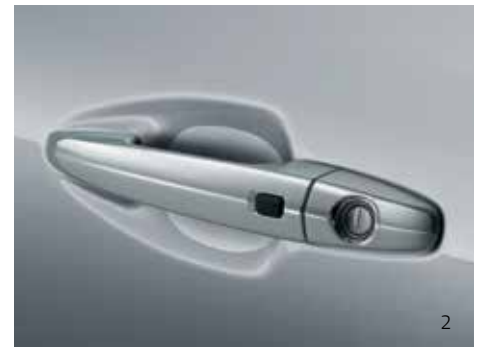

POSÍLENÁ ODOLNOST PRO DELŠÍ ŽIVOTNOST

Ochrana věcí prodlužuje jejich životnost - a také zaručuje, že vždy vypadají skvěle.

1. Sada zástěrek

Při špatném počasí a v náročném terénu chraňte podvozek, prahu i dveře svého vozu Niro před nadměrným znečištěním a postříkáním blátem těmito elegantními zástěrkami vyrobenými na míru.

G5F46AK000 (přední / sada 2 kusů)

G5F46AK100 (zadní / sada 2 kusů)

2. Ochranné fólie laku pod kliky dveří, transparentní fólie

Zóny častého kontaktu jako prohlubně pod klikami dveří jsou obzvláště náchylné k poškrábání od nehtů nebo klíčů. Ochranné fólie udržují lak v těchto místech jako nový a bez jakýchkoli škrábanců.

66272ADE00 (sada 4 kusů)

3. Ochrana nakládací hrany zadního nárazníku, černá fólie

Buďte bez starostí při častém nakládání a vykládání - s vědomím, že horní hrana vašeho zadního nárazníku je spolehlivě chráněna před možnými škrábancí a odřením.

G5272ADE00BL

4. Ochrana nakládací hrany zadního nárazníku, transparentní fólie

Čím více toho převážíte, tím větší riziko poškrábání a odření hrozí vašemu zadnímu nárazníku. Tato diskrétní transparentní fólie poskytuje dodatečnou vrstvu, která ochrání lak před možným poškozením.

G5272ADE00TR