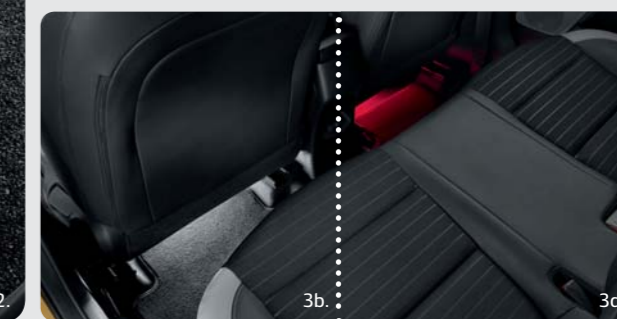

1.

1. LED osvětlení nástupního prostoru. Bodové LED světlo se rozsvítí vždy po otevření dveří vozu, je úsporné, a přesto zajišťuje výrazné a jemné osvětlení nástupního prostoru, a usnadňuje tak nastupování za snížené viditelnosti.

66651ADE00 / 66651ADE99 (nutná instalační kabeláž)

2. LED projektory ve dveřích, logo Kia. Zajistěte si stylové nastupování ve tmě prostřednictvím těchto jemných, a přesto ostrých paprsků pro nádherné osvětlení nástupního prostoru logem Kia. Automaticky se aktivují při otevření předních dveří.

66651ADE00K / 66651ADE99 (nutná instalační kabeláž)

3. LED podsvícení prostoru pro nohy. Dejte své kabině atmosféru červeného koberce pomocí tohoto prémiového příslušenství, které zaplaví přední prostor pro nohy příjemným světlem, jež se rozsvítí současně s odemknutím dveří a postupně zhasne po nastartování motoru. K dispozici ve stylové červené nebo klasické bílé barvě.

3a. 66650ADE20W (bílé / první řada)

3b. 66650ADE30W (bílé / druhá řada)

3c. 66650ADE20 (červené / první řada)

3d. 66650ADE30 (červené / druhá řada)

4. Sportovní pedály. Dopřejte interiéru sportovnější vzhled díky kovovým sportovním pedálům, které se pyšní fantastickými protiskluzovými prvky.

H8F05AK200 (sada / manuální převodovka)

H8F05AK300 (sada / automatická převodovka)

3a.

3c.

3b.

3d.