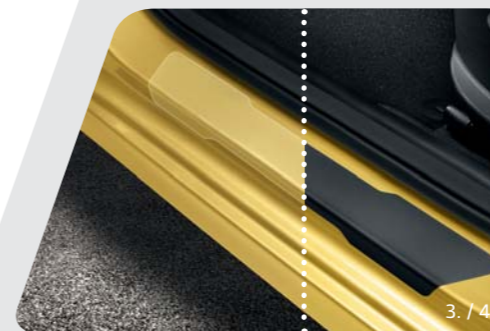

3. Ochrana nášlapu vnitřního prahu, transparentní fólie. Ochraňte prahy svých dveří před každodenním poškrábáním a stopami používání pomocí těchto transparentních fólií, které působí jako diskrétní a spolehlivá ochrana vašeho laku. **1Y451ADE00TR**

4. Ochrana nášlapu vnitřního prahu, černá fólie. Obuv řidiče i cestujících může v průběhu času způsobit opotřebení či poškození laku vnitřní části prahů. Ochraňte je novou povrchovou vrstvou, nalepte na ně tyto odolné černé fólie. **1Y451ADE00BL**

5. Boční ochranné lišty dveří. Extra styl, extra ochrana. Dodejte hladkým liniím svého vozu ještě více sportovní elegance a zároveň ochraňte boky karoserie před škrábanci a odřením. Pro dosažení jednotného vzhledu mohou být dveřní lišty nalakovány v barvě karoserie vašeho vozu. **H8271ADE50**

6. Sada zástěrek. Při špatném počasí a v náročném terénu chraňte podvozek, prahy i dveře svého vozu Stonic před nadměrným znečištěním a postříkáním blátem těmito na míru vyrobenými elegantními zástěrkami.

H8F46AK100 (přední / sada 2 kusů)   **H8F46AK300** (zadní / sada 2 kusů)
H8F46AK600 (přední a zadní / sada 4 kusů)

7. Ochranné fólie laku pod kliky dveří, transparentní fólie. Zóny častého kontaktu, jako prohlubně pod klikami dveří, jsou obzvláště náchylné k poškrábání od nehtů nebo klíčů. Ochranné fólie udržují lak v těchto místech jako nový a bez jakýchkoliv škrábanců. **66272ADE00** (sada 4 kusů)