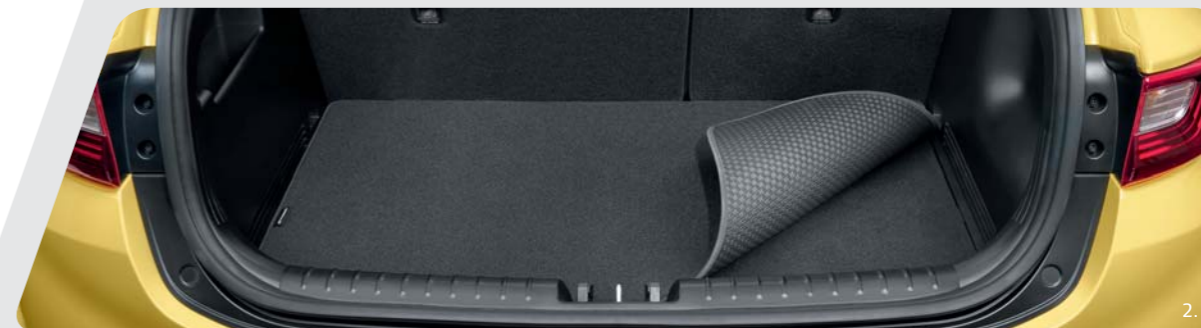

3. Ochrana nášlapu vnitřního prahu, transparentní fólie. Ochraňte prahy svých dveří před každodenním poškrábáním a stopami používání pomocí těchto transparentních fólií, které působí jako diskrétní a spolehlivá ochrana vašeho laku. **1Y451ADE00TR**

4. Ochrana nášlapu vnitřního prahu, černá fólie. Obuv řidiče i cestujících může v průběhu času způsobit opotřebení či poškození laku vnitřní části prahů. Ochraňte je novou povrchovou vrstvou, nalepte na ně tyto odolné černé fólie. **1Y451ADE00BL**

5. Boční ochranné lišty dveří. Extra styl, extra ochrana. Dodejte hladkým liniím svého vozu ještě více sportovní elegance a zároveň ochraňte boky karoserie před škrábanci a odřením. Pro dosažení jednotného vzhledu mohou být dveřní lišty nalakovány v barvě karoserie vašeho vozu. **H8271ADE50**

6. Sada zástěrek. Při špatném počasí a v náročném terénu chraňte podvozek, prahy i dveře svého vozu Stonic před nadměrným znečištěním a postříkáním blátem těmito na míru vyrobenými elegantními zástěrkami.

H8F46AK100 (přední / sada 2 kusů)   **H8F46AK300** (zadní / sada 2 kusů)
H8F46AK600 (přední a zadní / sada 4 kusů)

7. Ochranné fólie laku pod kliky dveří, transparentní fólie. Zóny častého kontaktu, jako prohlubně pod klikami dveří, jsou obzvláště náchylné k poškrábání od nehtů nebo klíčů. Ochranné fólie udržují lak v těchto místech jako nový a bez jakýchkoliv škrábanců. **66272ADE00** (sada 4 kusů)