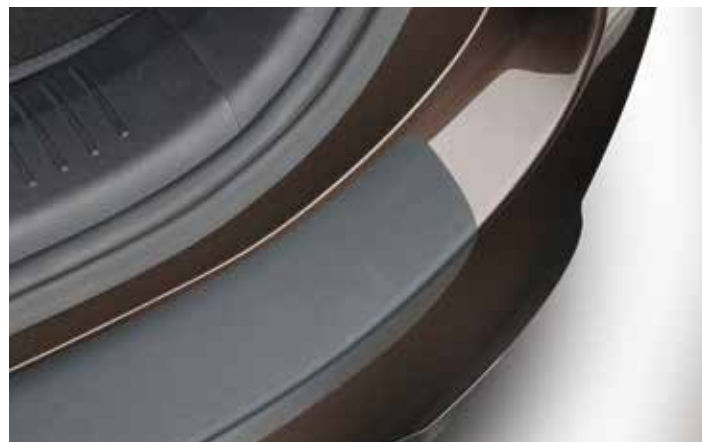

Ochrana nakládací hrany zadního nárazníku - černá fólie

Na míru tvarovaná černá ochranná fólie pro horní hranu zadního nárazníku vašeho vozu. Brání poškození lakovaného povrchu při nakládání a vykládání.

[A4272ADE00BL](#)