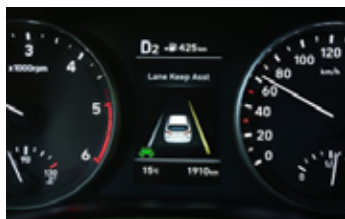

Exteriér

- **17" kola z lehké slitiny**, pneumatiky 225/45 R17 (s unikátním designem pro verzi Fastback)
- Dojezdová rezerva, zvedák, klíč na kola
- Nárazníky v barvě vozu
- Vnější zpětná zrcátka a kliky dveří v barvě vozu
- Černá maska chladiče
- **Bi-LED přední světlomety**
- Zadní kombinované LED svítilny
- **Přední mlhovky a LED denní světa**
- Statické LED přisvěcování do zatáčky
- Boční blikáče integrované ve zpětných zrcátkách
- Tónovaná skla
- Solární přední sklo, zadní tmavá skla
- Střešní ližiny (pouze pro kombi)

Příplatková výbava

• Metalický lak	16 900 Kč
• 7st. dvouspojková převodovka DCT	~~50 000 Kč~~ 25 000 Kč

Záruka a služby

• 5 let záruka bez omezení ujetých km	Zdarma
• 5 let asistenční služby	Zdarma
• 5 let kondiční prohlídky	Zdarma
• Přihlášení vozidla do evidence motorových vozidel	1 690 Kč

Autorizovaný prodejce:

* Android Auto a Apple CarPlay nejsou na českém trhu svými vydavateli oficiálně podporovány.

** Platí do vyprodání zásob.

† Prémie a benefity Hyundai neplatí pro velkoobdoběratele. Pro nabídku se obraťte na prodejce Hyundai.